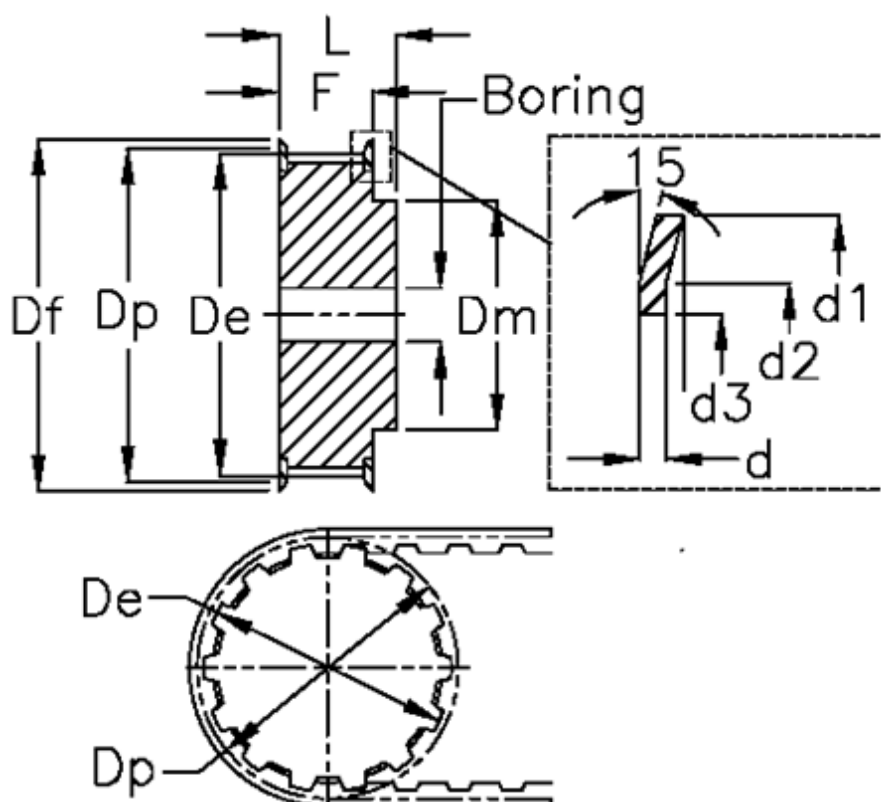

Varenummer: 604145029115
 Beskrivelse: Tandremskive med nav
 HTD 29 14M 115

Mål

Boring = 32	Dm = 100
Bredde = 115	Dp = 129.23
d = 2.5	F = 133
d1 = 138	Flangetype = F43
d2 = 132	L = 148
d3 = 121	Tandantal = 29
De = 126.57	Type = 14M
Df = 138	Vægt = 10.2